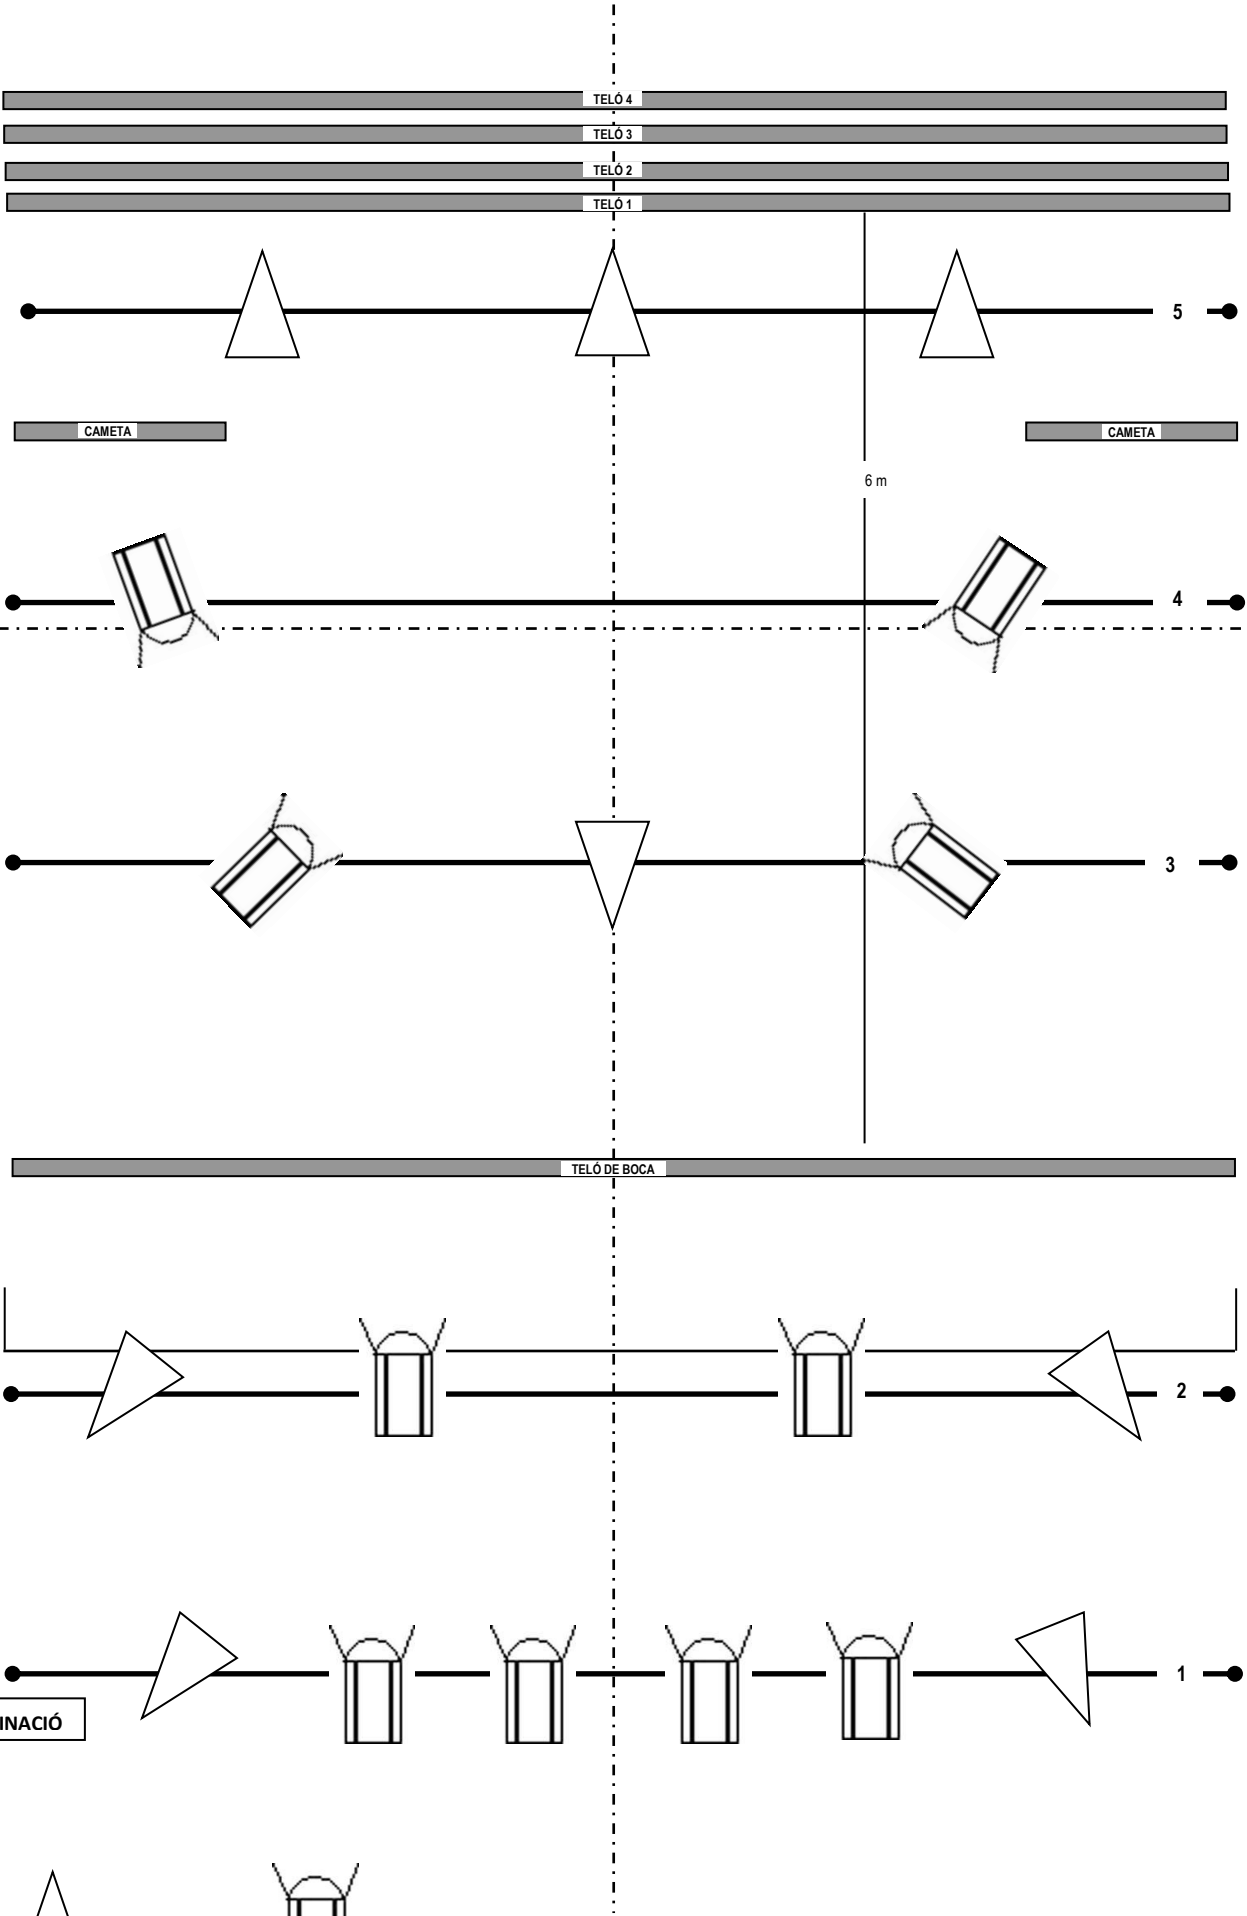

PLÀNOL DE LLUMS XIMPUM

PAR 64

PC 500W
1000W