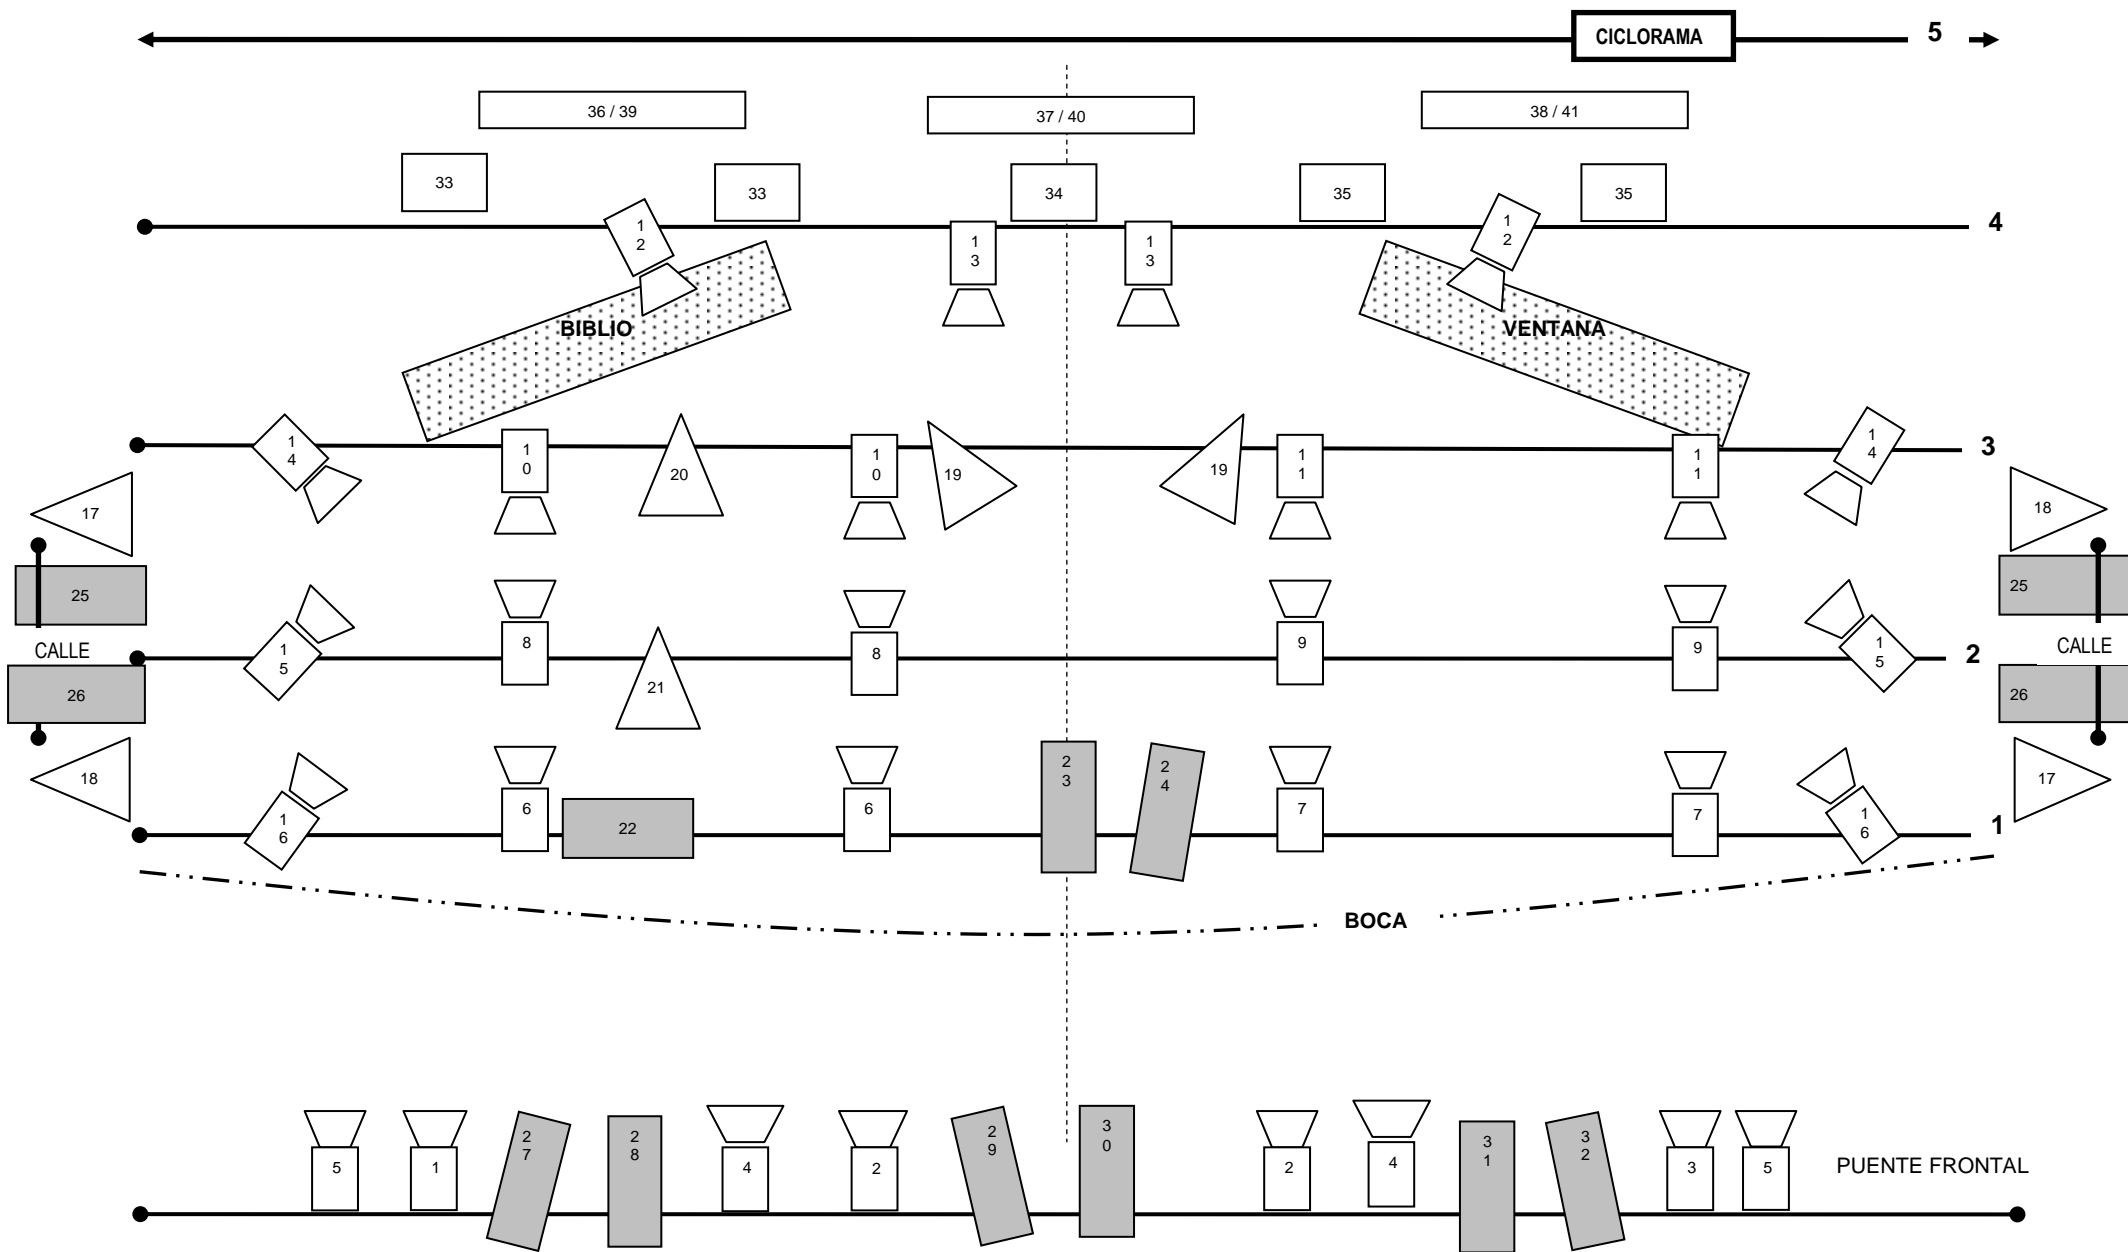

Ryder II·luminació: "LLEGENDARIA" – Estudi Zero Teatre

channels / Nota: Channels 25,26 soportes calle y 17, 18, y del 36 al 41 suelo)

Ryder II·luminació: “LLEGENDARIA” – Estudi Zero Teatre

■ Notas:

1. Channels del 17,18 y del 36 al 41 los focos estan situados en el suelo.
2. Channels 25 i 26 en soporte calle luz
3. Channels del 36 al 41 panoramas que aporta la compañía.
4. Colors: 206 / 203 / 079 / 180 / 129 / 017 / 156 / 102 / 029 / 201 / 126. Todos los filtros los aporta la compañía.

channels / Nota: Channels 25,26 soportes calle y 17, 18, y del 36 al 41 suelo)