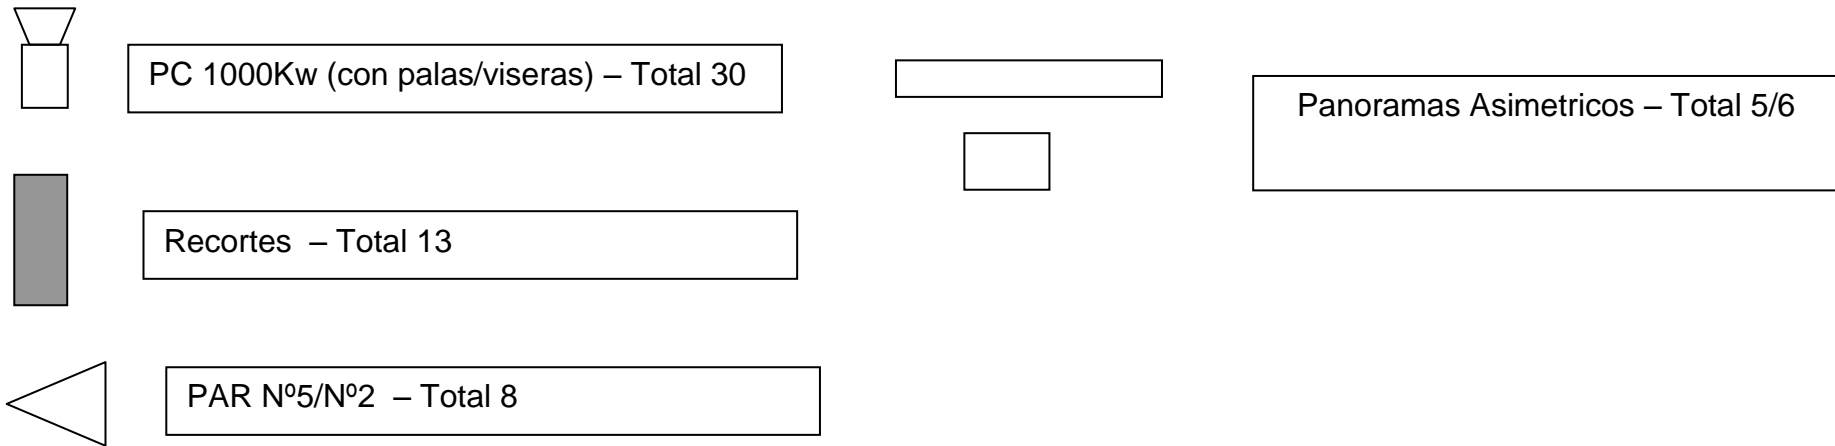

Ryder II·luminació: "LLEGENDARIA" – Estudi Zero Teatre

channels / Nota: Channels 25,26 soportes calle y 17, 18, y del 36 al 41 suelo)

Ryder II·luminació: “LLEGENDARIA” – Estudi Zero Teatre

■ Notas:

1. Channels del 17,18 y del 36 al 41 los focos estan situados en el suelo.
2. Channels 25 i 26 en soporte calle luz
3. Channels del 36 al 41 panoramas que aporta la compañía.
4. Colors: 206 / 203 / 079 / 180 / 129 / 017 / 156 / 102 / 029 / 201 / 126. Todos los filtros los aporta la compañía.

channels / Nota: Channels 25,26 soportes calle y 17, 18, y del 36 al 41 suelo)