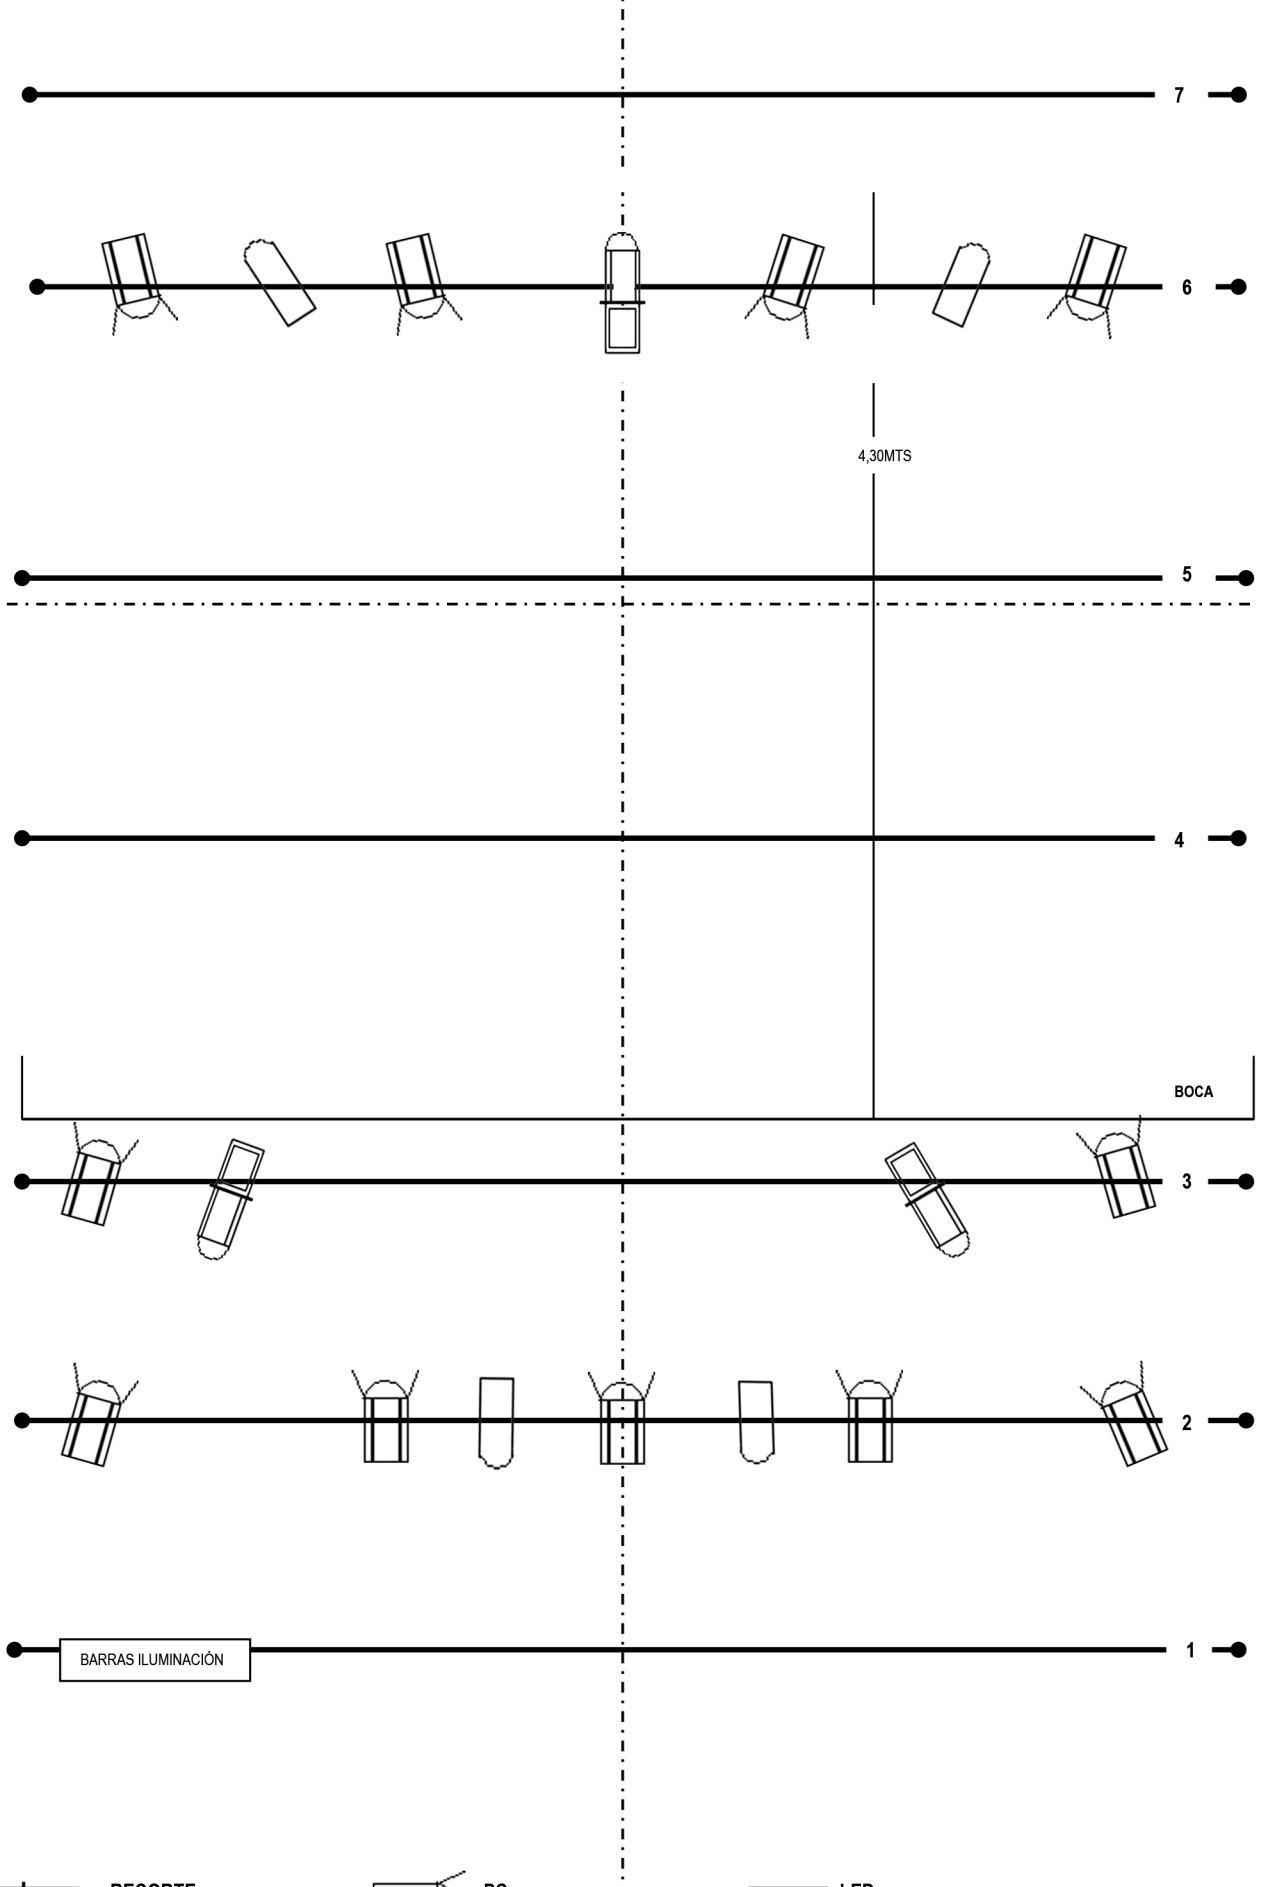

PLÀNOL DE LLUM COLORS ESTUDI ZERO TEATRE

 RECORTE
Total 3

 PC
Total 10

 LED
Total 5