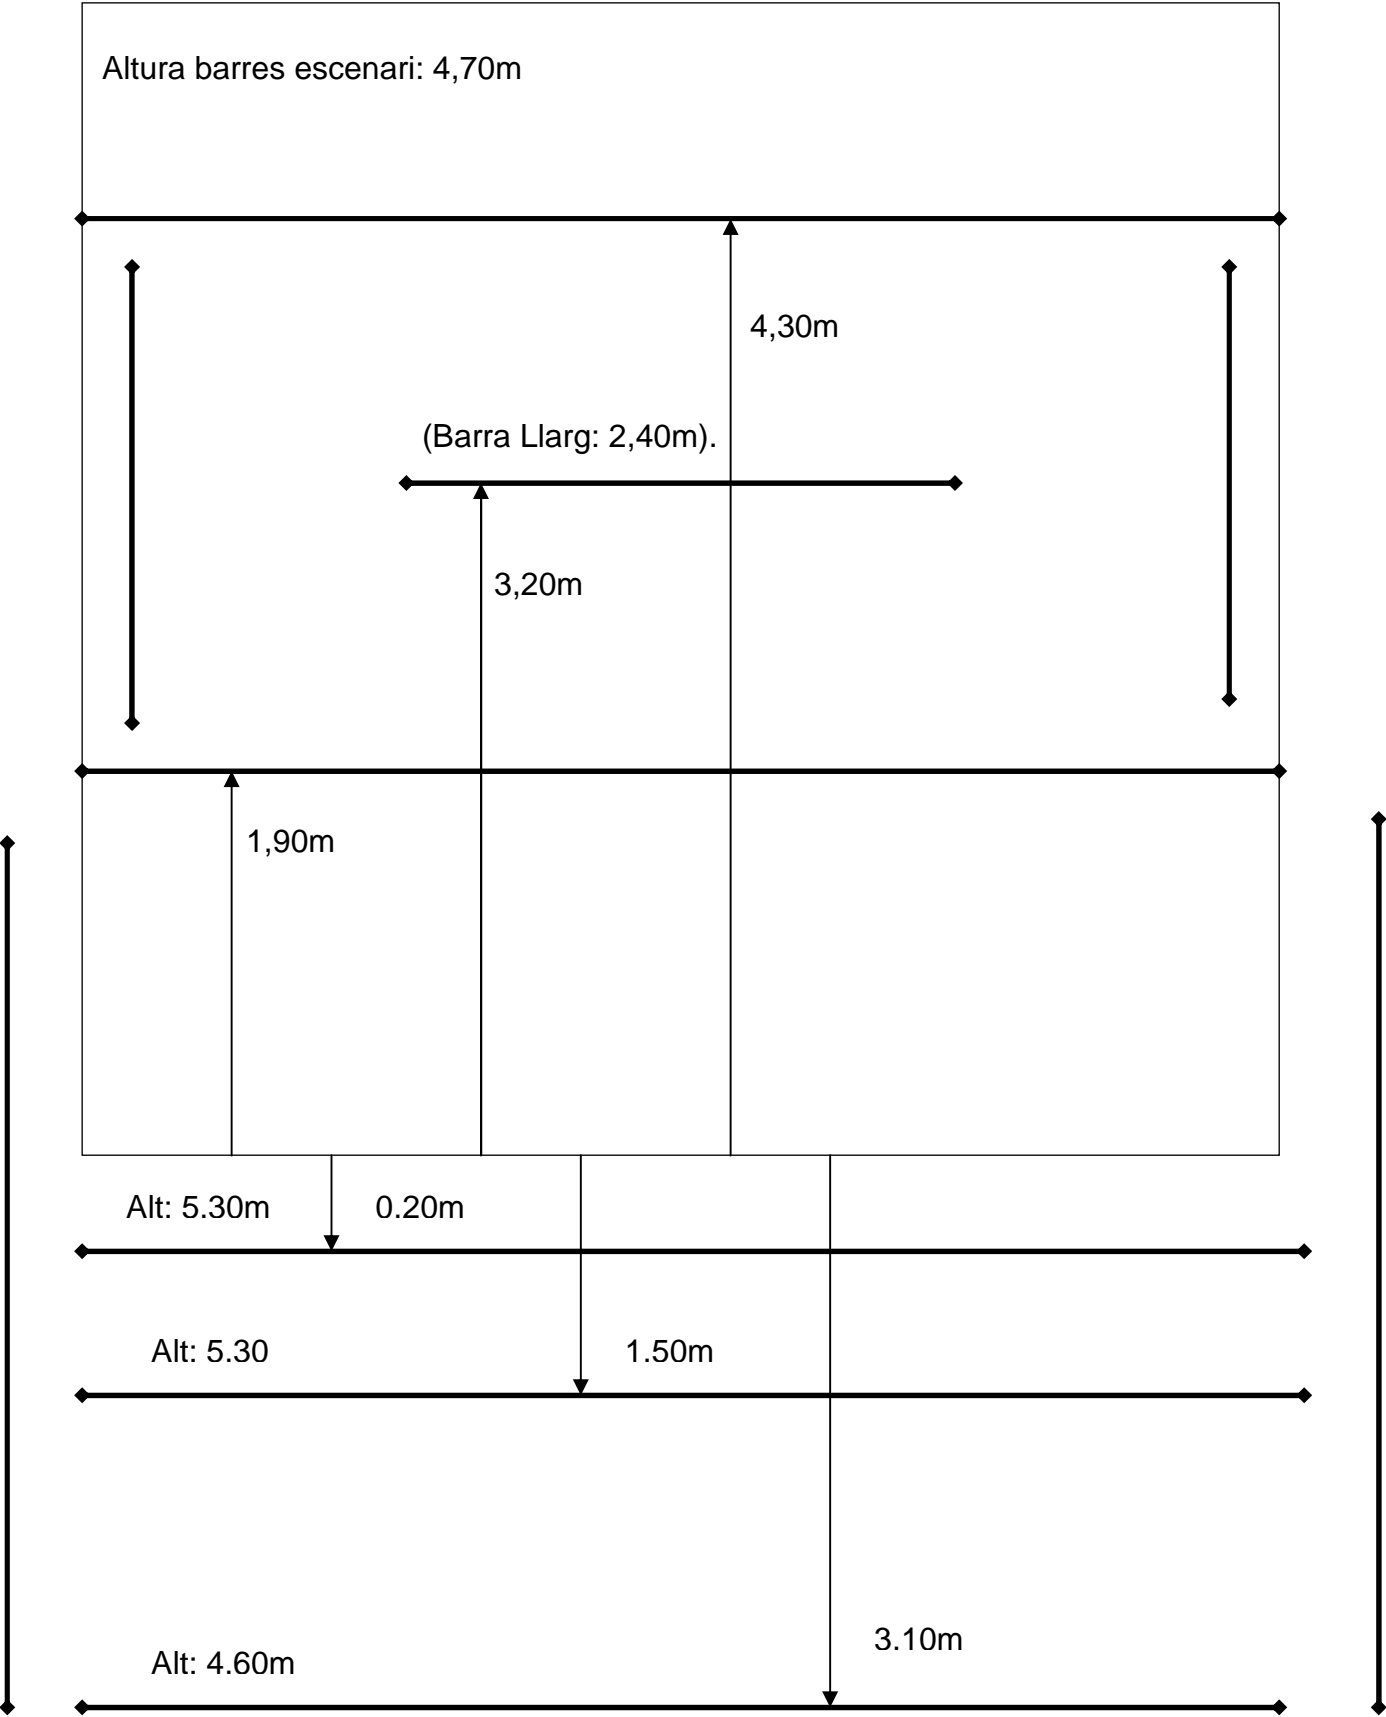

Barres il·luminació TEATRE SANS

Escenari: Amplada - 5,00m / Llargada - 6,75m